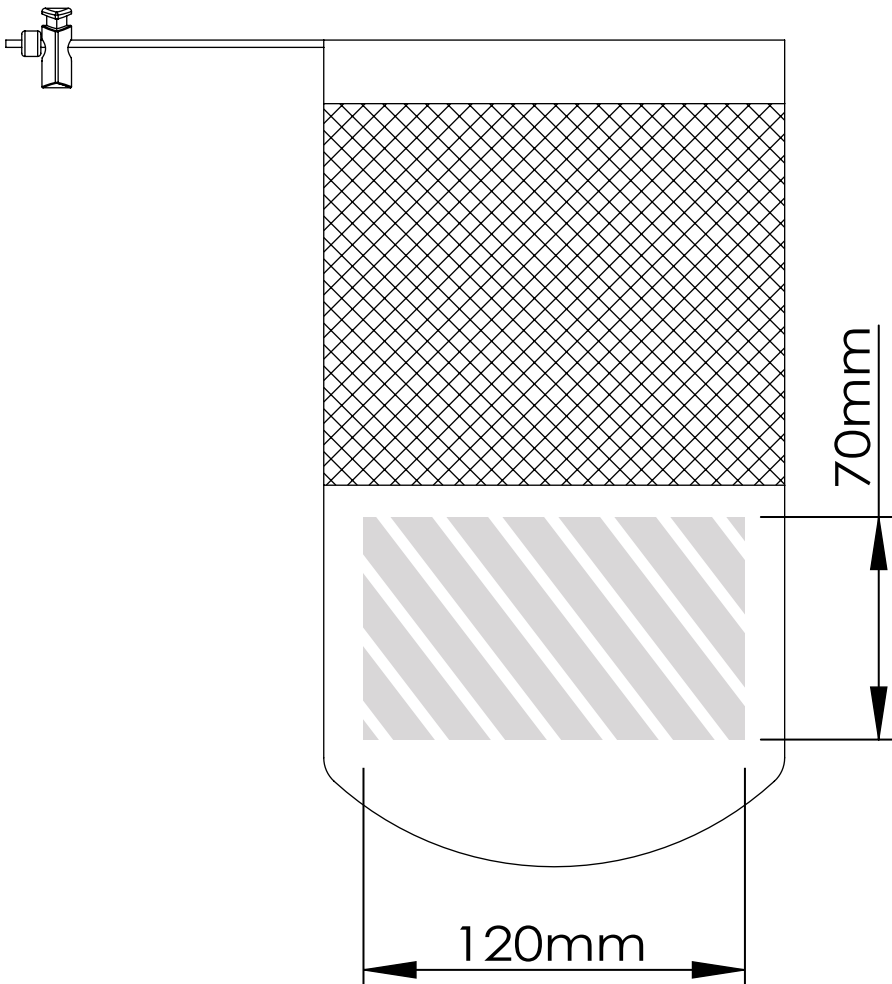

Fotodruck

Dateivorgaben

- ▶ CMYK Farbmodus
- ▶ (bevorzugt) Vektordatei(en)
- ▶ 300dpi Mindestauflösung bei Rasterdateien